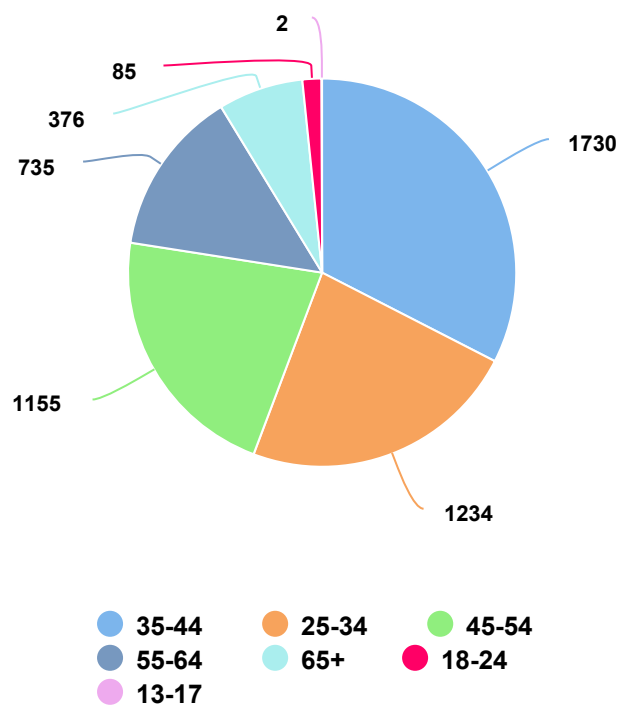

TOTAL DE CURTIDAS

5.317 0,11% maior que o período anterior

NOVAS CURTIDAS

20 -45,95% menor que o período anterior

IMPRESSÕES DE PUBLICAÇÕES

64.256 258,85% maior que o período anterior

A página do Facebook originou no período analisado (01/10/2022 - 31/12/2022) **64.799 impressões de página**. As impressões de página tiveram uma diferença de **253,84%** em comparação com o período anterior.

A página possuía no final do período analisado um total de **5.317 curtidas** sendo que **20 novas curtidas** foram adquiridas durante o período analisado. O número de fãs online que viram qualquer publicação no Facebook em determinado dia é de 3.628. **Em comparação com o período anterior, a quantidade de novas curtidas teve uma diferença de -45,95%**.

Durante o período a página obteve 1 feedbacks negativos, que é quando um usuário oculta uma postagem, a considera como spam ou a descurte.

f Evolução dos seguidores

f Gênero

f Idade

Principais cidades

Cidade	Pessoas falando sobre a página	Alcance total	Total de Curtidas
São Paulo, SP	0	31.446	1.684
Santo André, SP	0	1.870	132
Guarulhos, SP	0	1.670	105
Osasco, SP	0	1.452	51
Diadema, SP	0	726	18
São Caetano do Sul, SP	0	667	36
São Bernardo do Campo, SP	0	664	138
Sorocaba, SP	0	534	138
Rio de Janeiro, RJ	0	293	132
Garça, SP	0	257	0

Principais publicações

Publicações	Impressões por post	Alcance por post	Comentários	Compartilhamentos	Reações (total)	Curtir
 <p>Baracat</p> <p>Clique no link abaixo e assista a entrevista que J...</p>	36.996	25.084	0	4	54	52
 <p>ESTÁ CHEGANDO! 26º Encontro do Curso de Especial...</p>	4.471	2.319	3	15	41	39
 <p>Cândida Sé Holovko abre a 3ª Mesa do 26º ECEPSI, i...</p>	3.250	3.150	0	3	26	23