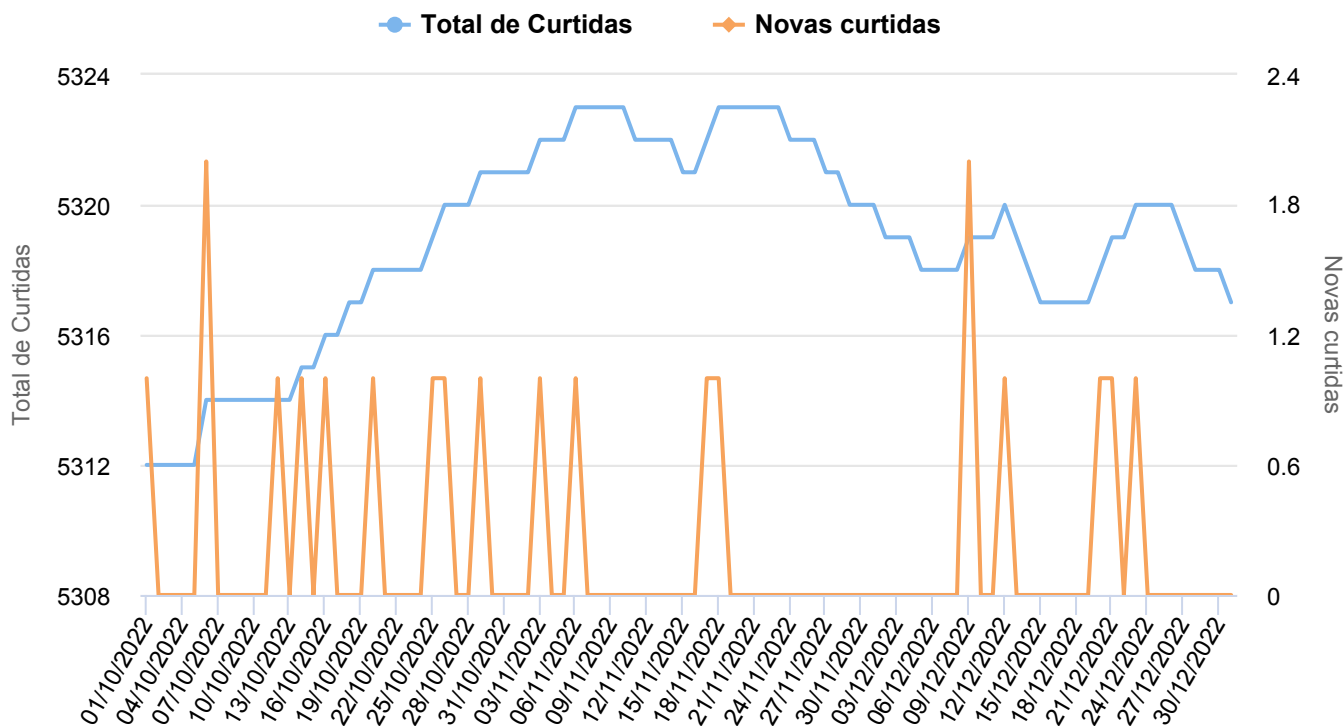

Facebook Insights - Visão Geral

IMPRESSÕES DE PÁGINA

64.799 253,84% maior que o período anterior

USUÁRIOS ENGAJADOS

1.865 61,89% maior que o período anterior

CONSUMO DA PÁGINA

1.587 143,40% maior que o período anterior

TOTAL DE CURTIDAS

5.317 0,11% maior que o período anterior

NOVAS CURTIDAS

20 -45,95% menor que o período anterior

IMPRESSÕES DE PUBLICAÇÕES

64.256 258,85% maior que o período anterior

A página do Facebook originou no período analisado (01/10/2022 - 31/12/2022) **64.799 impressões de página**. As impressões de página tiveram uma diferença de **253,84%** em comparação com o período anterior.

A página possuía no final do período analisado um total de **5.317 curtidas** sendo que **20 novas curtidas** foram adquiridas durante o período analisado. O número de fãs online que viram qualquer publicação no Facebook em determinado dia é de 3.628. **Em comparação com o período anterior, a quantidade de novas curtidas teve uma diferença de -45,95%**.

Durante o período a página obteve 1 feedbacks negativos, que é quando um usuário oculta uma postagem, a considera como spam ou a descurte.

f Evolução dos seguidores

f Gênero

f Idade

Principais cidades

Cidade	Pessoas falando sobre a página	Alcance total	Total de Curtidas
São Paulo, SP	0	31.446	1.684
Santo André, SP	0	1.870	132
Guarulhos, SP	0	1.670	105
Osasco, SP	0	1.452	51
Diadema, SP	0	726	18
São Caetano do Sul, SP	0	667	36
São Bernardo do Campo, SP	0	664	138
Sorocaba, SP	0	534	138
Rio de Janeiro, RJ	0	293	132
Garça, SP	0	257	0