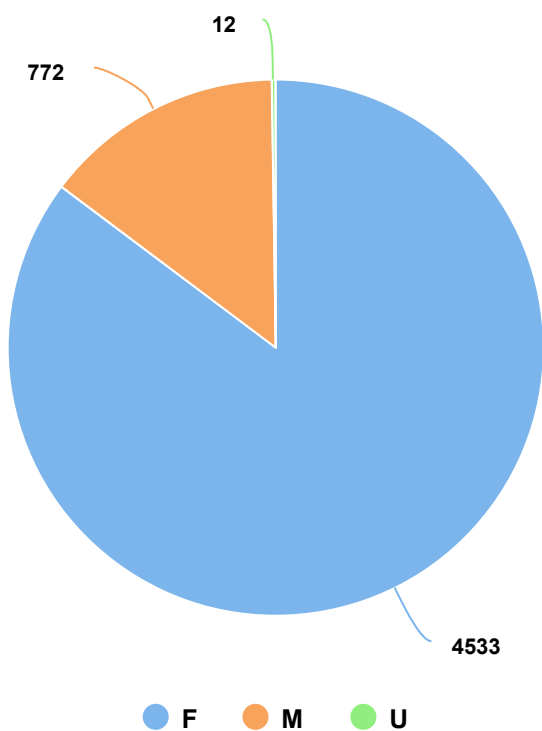

Facebook Insights - Visão Geral

IMPRESSÕES DE PÁGINA

64.799 253,84% maior que o período anterior

USUÁRIOS ENGAJADOS

1.865 61,89% maior que o período anterior

CONSUMO DA PÁGINA

1.587 143,40% maior que o período anterior

TOTAL DE CURTIDAS

5.317 0,11% maior que o período anterior

NOVAS CURTIDAS

20 -45,95% menor que o período anterior

IMPRESSÕES DE PUBLICAÇÕES

64.256 258,85% maior que o período anterior

A página do Facebook originou no período analisado (01/10/2022 - 31/12/2022) **64.799 impressões de página**. As impressões de página tiveram uma diferença de **253,84%** em comparação com o período anterior.

A página possuía no final do período analisado um total de **5.317 curtidas** sendo que **20 novas curtidas** foram adquiridas durante o período analisado. O número de fãs online que viram qualquer publicação no Facebook em determinado dia é de 3.628. **Em comparação com o período anterior, a quantidade de novas curtidas teve uma diferença de -45,95%**.

Durante o período a página obteve 1 feedbacks negativos, que é quando um usuário oculta uma postagem, a considera como spam ou a descurte.

f Evolução dos seguidores

f Gênero

f Idade

Principais cidades

Cidade	Pessoas falando sobre a página	Alcance total	Total de Curtidas
São Paulo, SP	0	31.446	1.684
Santo André, SP	0	1.870	132
Guarulhos, SP	0	1.670	105
Osasco, SP	0	1.452	51
Diadema, SP	0	726	18
São Caetano do Sul, SP	0	667	36
São Bernardo do Campo, SP	0	664	138
Sorocaba, SP	0	534	138
Rio de Janeiro, RJ	0	293	132
Garça, SP	0	257	0