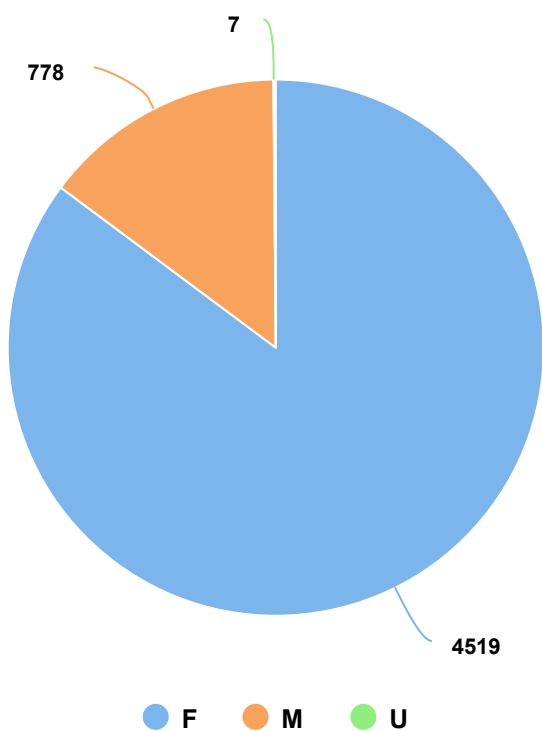

Facebook Insights - Visão Geral

IMPRESSÕES DE PÁGINA

9.672

USUÁRIOS ENGAJADOS

461

CONSUMO DA PÁGINA

317

TOTAL DE CURTIDAS

5.304

NOVAS CURTIDAS

38

IMPRESSÕES DE PUBLICAÇÕES

9.410

A página do Facebook originou no período analisado (01/04/2022 - 30/06/2022) **9.672 impressões de página**. As impressões de página tiveram uma diferença de **-85,42%** em comparação com o período anterior.

A página possuía no final do período analisado um total de **5.304 curtidas** sendo que **38 novas curtidas** foram adquiridas durante o período analisado. O número de fãs online que viram qualquer publicação no Facebook em determinado dia é de 4.641. **Em comparação com o período anterior, a quantidade de novas curtidas teve uma diferença de -37,70%.**

Durante o período a página obteve 5 feedbacks negativos, que é quando um usuário oculta uma postagem, a considera como spam ou a descurte.

f Evolução dos seguidores

f Gênero

f Idade

Principais cidades

Cidade	Pessoas falando sobre a página	Alcance total	Total de Curtidas
São Paulo, SP	0	1.801	1.684
Santo André, SP	0	145	131
São Bernardo do Campo, SP	0	140	135
Sorocaba, SP	0	118	132
Guarulhos, SP	0	108	103
Bauru, SP	0	105	48
Santos, SP	0	92	100
Londrina, PR	0	83	16
Rio de Janeiro, RJ	0	78	132
Campinas, SP	0	62	102