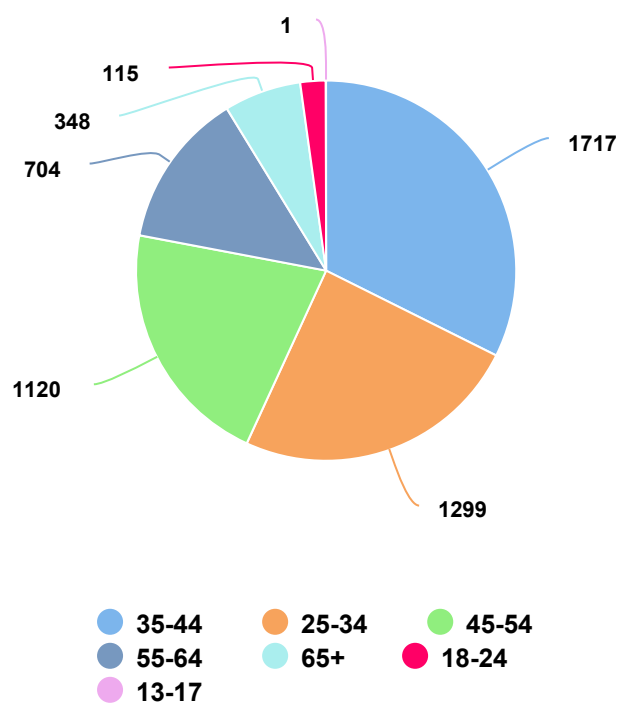

5.304

NOVAS CURTIDAS

38

IMPRESSÕES DE PUBLICAÇÕES

9.410

A página do Facebook originou no período analisado (01/04/2022 - 30/06/2022) **9.672 impressões de página**. As impressões de página tiveram uma diferença de **-85,42%** em comparação com o período anterior.

A página possuía no final do período analisado um total de **5.304 curtidas** sendo que **38 novas curtidas** foram adquiridas durante o período analisado. O número de fãs online que viram qualquer publicação no Facebook em determinado dia é de 4.641. **Em comparação com o período anterior, a quantidade de novas curtidas teve uma diferença de -37,70%.**

Durante o período a página obteve 5 feedbacks negativos, que é quando um usuário oculta uma postagem, a considera como spam ou a descurte.

f Evolução dos seguidores

f Gênero

f Idade

Principais cidades

Cidade	Pessoas falando sobre a página	Alcance total	Total de Curtidas
São Paulo, SP	0	1.801	1.684
Santo André, SP	0	145	131
São Bernardo do Campo, SP	0	140	135
Sorocaba, SP	0	118	132
Guarulhos, SP	0	108	103
Bauru, SP	0	105	48
Santos, SP	0	92	100
Londrina, PR	0	83	16
Rio de Janeiro, RJ	0	78	132
Campinas, SP	0	62	102

Principais publicações

Publicações	Impressões por post	Alcance por post	Comentários	Compartilhamentos	Reações (total)	Curtir
 Homenagem a Ryad Simon ...	1.979	1.877	18	3	98	60
 O Professor e Psicanalista Mário Sergio Picorelli ...	1.272	1.184	1	9	9	9
 REUNIÃO CULTURAL (Online) Frida Kahlo – Louca pai...	995	881	0	4	15	12