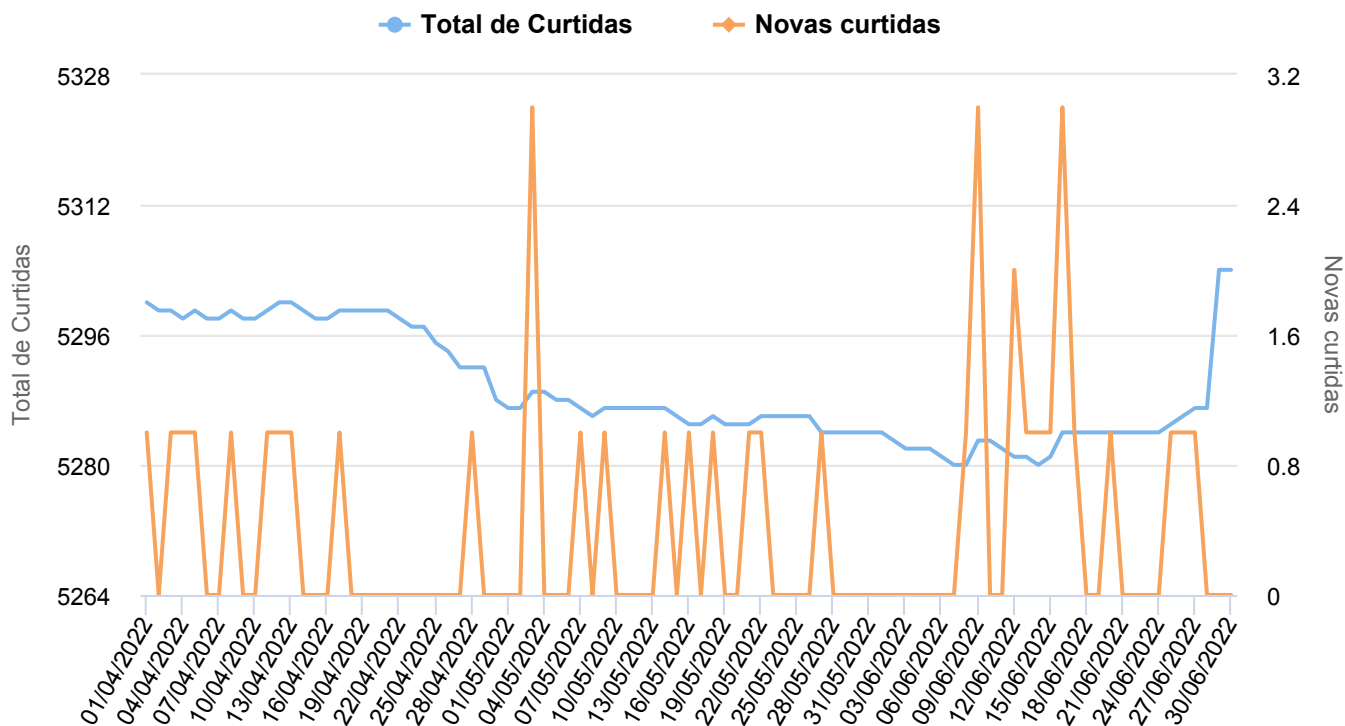

5.304

NOVAS CURTIDAS

38

IMPRESSÕES DE PUBLICAÇÕES

9.410

A página do Facebook originou no período analisado (01/04/2022 - 30/06/2022) **9.672 impressões de página**. As impressões de página tiveram uma diferença de **-85,42%** em comparação com o período anterior.

A página possuía no final do período analisado um total de **5.304 curtidas** sendo que **38 novas curtidas** foram adquiridas durante o período analisado. O número de fãs online que viram qualquer publicação no Facebook em determinado dia é de 4.641. **Em comparação com o período anterior, a quantidade de novas curtidas teve uma diferença de -37,70%.**

Durante o período a página obteve 5 feedbacks negativos, que é quando um usuário oculta uma postagem, a considera como spam ou a descurte.

f Evolução dos seguidores

f Gênero

f Idade

Principais cidades

Cidade	Pessoas falando sobre a página	Alcance total	Total de Curtidas
São Paulo, SP	0	1.801	1.684
Santo André, SP	0	145	131
São Bernardo do Campo, SP	0	140	135
Sorocaba, SP	0	118	132
Guarulhos, SP	0	108	103
Bauru, SP	0	105	48
Santos, SP	0	92	100
Londrina, PR	0	83	16
Rio de Janeiro, RJ	0	78	132
Campinas, SP	0	62	102