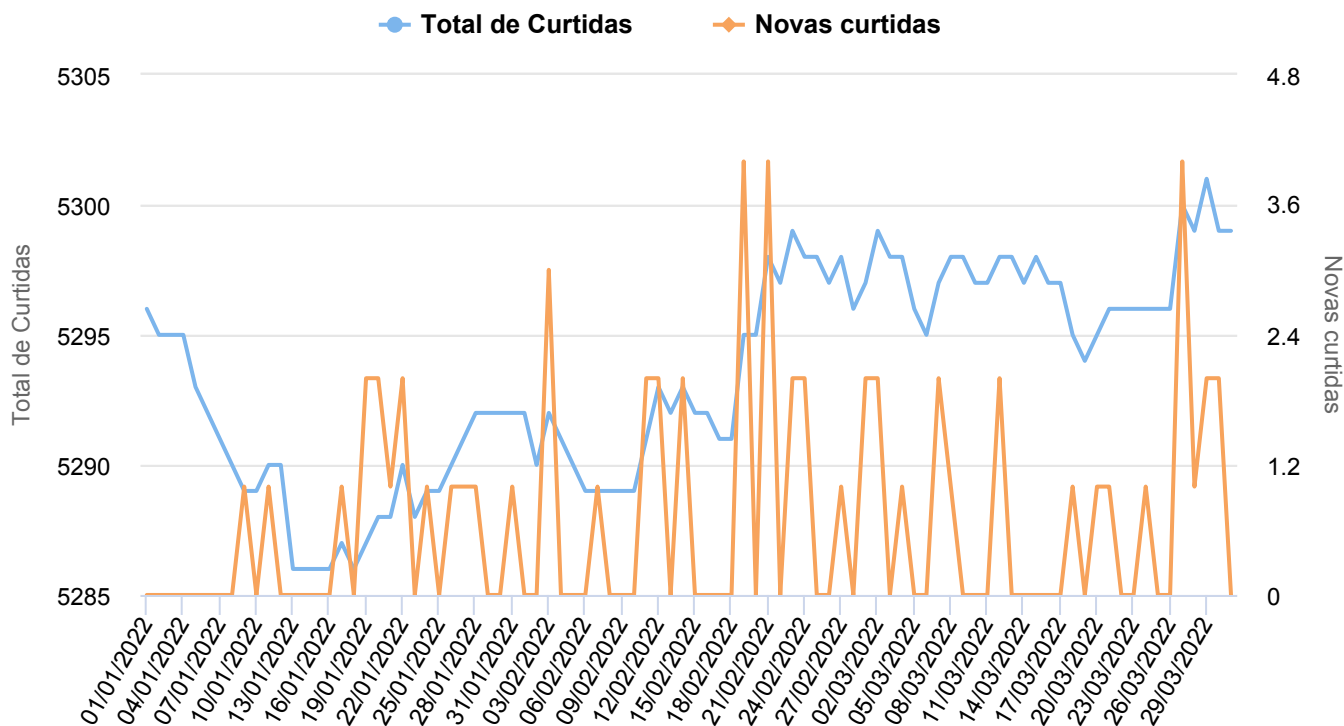

Facebook Insights - Visão Geral

IMPRESSÕES DE PÁGINA

66.328 267,00% maior que o período anterior

USUÁRIOS ENGAJADOS

2.351 427,13% maior que o período anterior

CONSUMO DA PÁGINA

2.541 619,83% maior que o período anterior

TOTAL DE CURTIDAS

5.299 0,06% maior que o período anterior

NOVAS CURTIDAS

61 134,62% maior que o período anterior

IMPRESSÕES DE PUBLICAÇÕES

65.628 342,09% maior que o período anterior

A página do Facebook originou no período analisado (01/01/2022 - 31/03/2022) **66.328 impressões de página**. As impressões de página tiveram uma diferença de **267,00%** em comparação com o período anterior.

A página possuía no final do período analisado um total de **5.299 curtidas** sendo que **61 novas curtidas** foram adquiridas durante o período analisado. O número de fãs online que viram qualquer publicação no Facebook em determinado dia é de 4.686. **Em comparação com o período anterior, a quantidade de novas curtidas teve uma diferença de 134,62%.**

Durante o período a página obteve 0 feedbacks negativos, que é quando um usuário oculta uma postagem, a considera como spam ou a descurte.

f Evolução dos seguidores

f Gênero

f Idade

Principais cidades

Cidade	Pessoas falando sobre a página	Alcance total	Total de Curtidas
São Paulo, SP	0	38.314	1.678
Santo André, SP	0	1.327	127
Guarulhos, SP	0	1.262	109
Osasco, SP	0	745	56
São Bernardo do Campo, SP	0	621	135
São Caetano do Sul, SP	0	501	41
Diadema, SP	0	444	21
Campinas, SP	0	413	98
Pôrto Feliz, SP	0	287	0
Sorocaba, SP	0	213	131