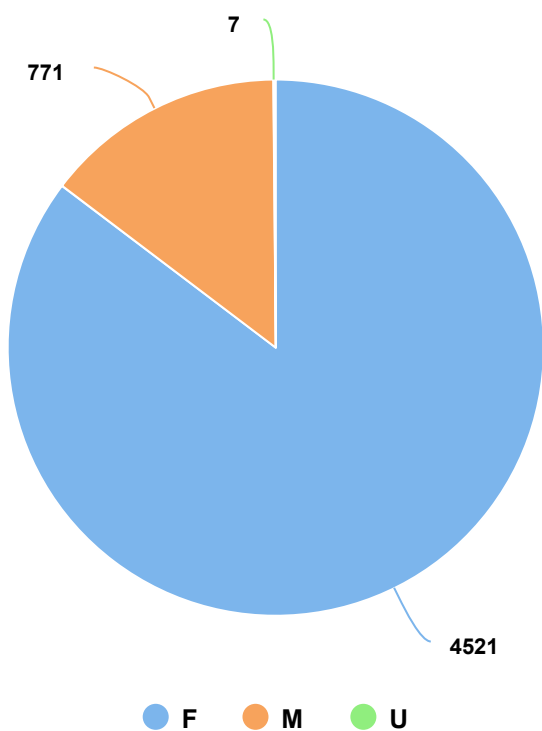

Facebook Insights - Visão Geral

IMPRESSÕES DE PÁGINA

66.328 267,00% maior que o período anterior

USUÁRIOS ENGAJADOS

2.351 427,13% maior que o período anterior

CONSUMO DA PÁGINA

2.541 619,83% maior que o período anterior

TOTAL DE CURTIDAS

5.299 0,06% maior que o período anterior

NOVAS CURTIDAS

61 134,62% maior que o período anterior

IMPRESSÕES DE PUBLICAÇÕES

65.628 342,09% maior que o período anterior

A página do Facebook originou no período analisado (01/01/2022 - 31/03/2022) **66.328 impressões de página**. As impressões de página tiveram uma diferença de **267,00%** em comparação com o período anterior.

A página possuía no final do período analisado um total de **5.299 curtidas** sendo que **61 novas curtidas** foram adquiridas durante o período analisado. O número de fãs online que viram qualquer publicação no Facebook em determinado dia é de 4.686. **Em comparação com o período anterior, a quantidade de novas curtidas teve uma diferença de 134,62%.**

Durante o período a página obteve 0 feedbacks negativos, que é quando um usuário oculta uma postagem, a considera como spam ou a descurte.

f Evolução dos seguidores

f Gênero

f Idade

Principais cidades

Cidade	Pessoas falando sobre a página	Alcance total	Total de Curtidas
São Paulo, SP	0	38.314	1.678
Santo André, SP	0	1.327	127
Guarulhos, SP	0	1.262	109
Osasco, SP	0	745	56
São Bernardo do Campo, SP	0	621	135
São Caetano do Sul, SP	0	501	41
Diadema, SP	0	444	21
Campinas, SP	0	413	98
Pôrto Feliz, SP	0	287	0
Sorocaba, SP	0	213	131