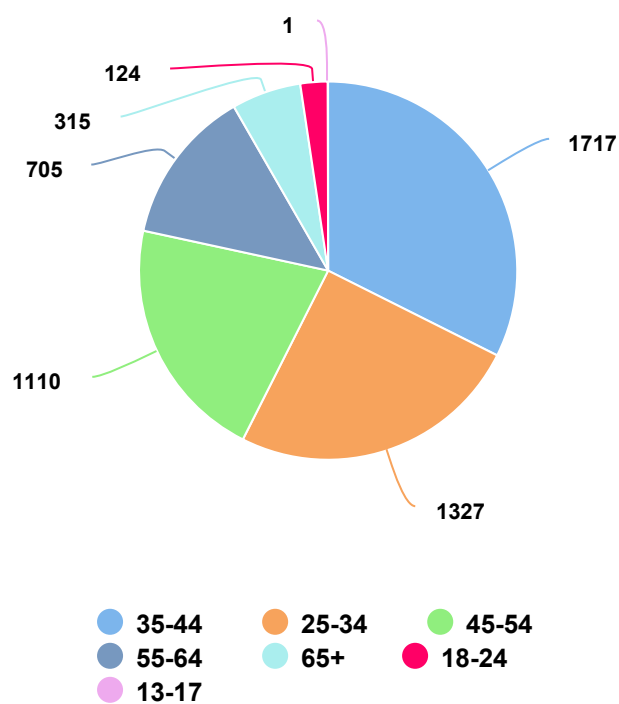

TOTAL DE CURTIDAS

5.299 0,06% maior que o período anterior

NOVAS CURTIDAS

61 134,62% maior que o período anterior

IMPRESSÕES DE PUBLICAÇÕES

65.628 342,09% maior que o período anterior

A página do Facebook originou no período analisado (01/01/2022 - 31/03/2022) **66.328 impressões de página**. As impressões de página tiveram uma diferença de **267,00%** em comparação com o período anterior.

A página possuía no final do período analisado um total de **5.299 curtidas** sendo que **61 novas curtidas** foram adquiridas durante o período analisado. O número de fãs online que viram qualquer publicação no Facebook em determinado dia é de 4.686. **Em comparação com o período anterior, a quantidade de novas curtidas teve uma diferença de 134,62%.**

Durante o período a página obteve 0 feedbacks negativos, que é quando um usuário oculta uma postagem, a considera como spam ou a descurte.

f Evolução dos seguidores

f Gênero

f Idade

Principais cidades

Cidade	Pessoas falando sobre a página	Alcance total	Total de Curtidas
São Paulo, SP	0	38.314	1.678
Santo André, SP	0	1.327	127
Guarulhos, SP	0	1.262	109
Osasco, SP	0	745	56
São Bernardo do Campo, SP	0	621	135
São Caetano do Sul, SP	0	501	41
Diadema, SP	0	444	21
Campinas, SP	0	413	98
Pôrto Feliz, SP	0	287	0
Sorocaba, SP	0	213	131

Principais publicações

Publicações	Impressões por post	Alcance por post	Comentários	Compartilhamentos	Reações (total)	Curtir
 <p>A Profa. do Curso de Especialização em Psicoterapi...</p>	25.521	12.118	3	7	72	64
 <p>As inscrições para o Processo Seletivo da Turma 20...</p>	13.315	6.774	1	6	23	21
 <p>Maria Tereza Coan, aluna de 2º ano do CEPSE, fala ...</p>	12.595	8.190	0	5	33	25