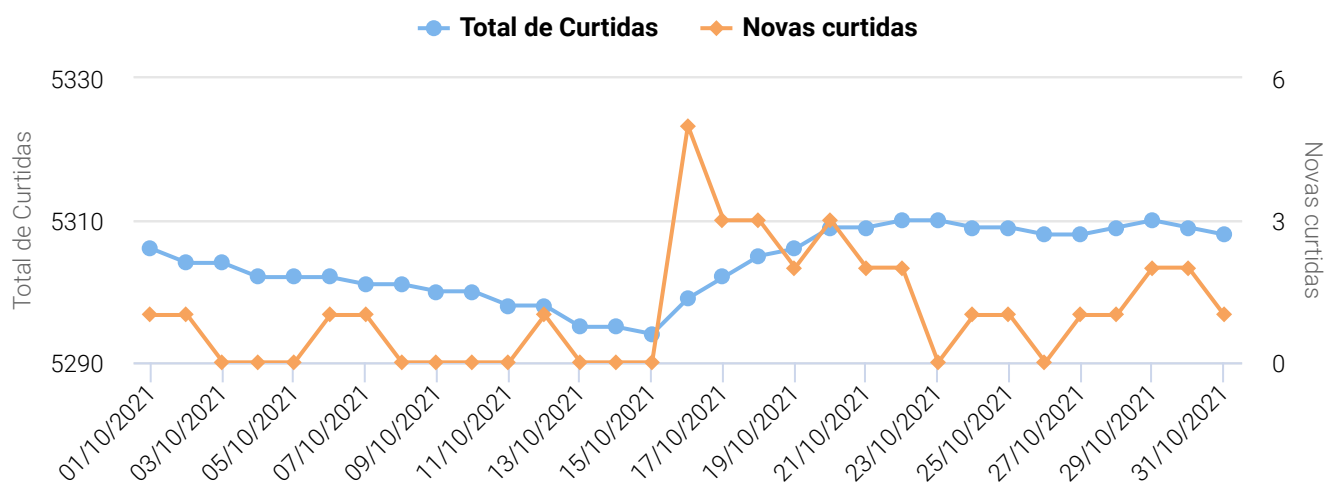

↗ 1663,29% maior que o período anterior

CONSUMO DA PÁGINA

3.093

↗ 2711,82% maior que o período anterior

TOTAL DE CURTIDAS

5.308

→ 0,00% igual que o período anterior

NOVAS CURTIDAS

34

↗ 161,54% maior que o período anterior

IMPRESSÕES DE PUBLICAÇÕES

64.297

↗ 1999,84% maior que o período anterior

A página do Facebook originou no período analisado (01/10/2021 - 31/10/2021) 64669 impressões de página. As impressões de página tiveram uma diferença de 1,907.11% em comparação com o período anterior.

A página possuía no final do período analisado um total de 5308 curtidas sendo que 34 novas curtidas foram adquiridas durante o período analisado. O número de fãs online que viram qualquer publicação no Facebook em determinado dia é de 4672. Em comparação com o período anterior, a quantidade de novas curtidas teve uma diferença de 161.54%.

Durante o período a página obteve 1 feedbacks negativos, que é quando um usuário oculta uma postagem, a considera como spam ou a descurte.

Evolução dos seguidores

f Gênero

f Idade

f Principais publicações