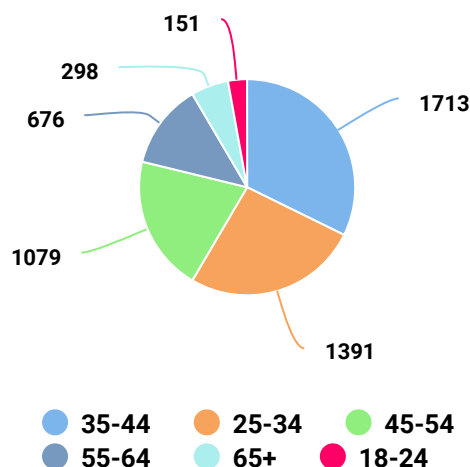

A página possuía no final do período analisado um total de 5308 curtidas sendo que 34 novas curtidas foram adquiridas durante o período analisado. O número de fãs online que viram qualquer publicação no Facebook em determinado dia é de 4672. Em comparação com o período anterior, a quantidade de novas curtidas teve uma diferença de 161.54%.

Durante o período a página obteve 1 feedbacks negativos, que é quando um usuário oculta uma postagem, a considera como spam ou a descurte.

Evolução dos seguidores

f Gênero

f Idade

f Principais publicações

Publicações	Impressões por post	Alcance por post	Comentários	Compart.		
 Incrições abertas para o 25º Encontro do Curso de Especialização em Psicoterapia Psicanal...	25.629	13.491	6	24	104	100
 A Profa. Kayoko Yamamoto convida para o 25º Encontro do Curso de Especialização em Psiconeuro...	22.683	15.157	4	16	103	92
 A Profa. Gina Khafif Levinzon convida para o 25º Encontro do Curso de Especialização em Ps...	12.176	9.011	0	2	8	6
 Na abertura do 25º Encontro do Curso de Especialização em Psicoterapia Psicanalítica Prof....	3.066	2.261	0	8	85	85
 Em sua 25ª edição, o Encontro do Curso de Especialização em Psicoterapia Psicanalítica Pro...	570	504	0	6	5	5

Publicações	Impressões por post	Alcance por post	Comentários	Compart.		
	486	451	2	2	9	9
	384	365	0	3	5	4
	351	337	0	2	6	6
	338	317	0	1	11	9
	276	263	0	0	7	6

Instagram - Visão Geral

NOVOS SEGUIDORES

57

↗ 119,23% maior que o período anterior