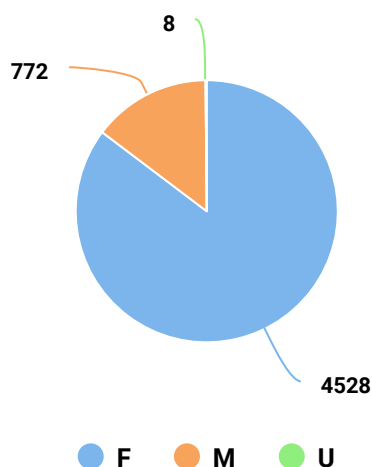

f Gênero

f Idade

f Principais publicações

Publicações	Impressões por post	Alcance por post	Comentários	Compart.		
Incrições abertas para o 25º Encontro do Curso de Especialização em Psicoterapia Psicanal...	25.629	13.491	6	24	104	100
A Profa. Kayoko Yamamoto convida para o 25º Encontro do Curso de Especialização em Psiconeuro...	22.683	15.157	4	16	103	92
A Profa. Gina Khafif Levinzon convida para o 25º Encontro do Curso de Especialização em Ps...	12.176	9.011	0	2	8	6
Na abertura do 25º Encontro do Curso de Especialização em Psicoterapia Psicanalítica Prof....	3.066	2.261	0	8	85	85
Em sua 25ª edição, o Encontro do Curso de Especialização em Psicoterapia Psicanalítica Pro...	570	504	0	6	5	5