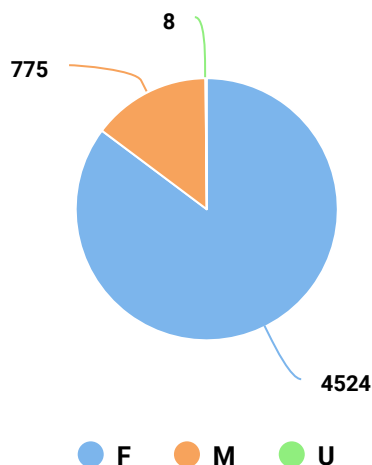

f Gênero

f Idade

f Principais publicações

Publicações	Impressões por post	Alcance por post	Comentários	Compart.		
Características e recursos de um psicoterapeuta: "O bom desempenho na profissão que abraça..."	430	397	2	2	13	11
A psicóloga e aluna de 3º ano do Curso de Especialização em Psicoterapia Psicanalítica Pro...	211	183	0	2	10	8
"O descentramento freudiano do sujeito em relação à consciência de forma alguma representa..."	201	184	0	0	5	5
Nunca vemos fenômenos puros; todo fenômeno que nós observamos e que descrevemos, exceto qu...	136	100	0	1	2	2
"Se a postura do terapeuta não é verdadeira, a busca da verdade se torna impedida por prin..."	130	115	0	1	7	4