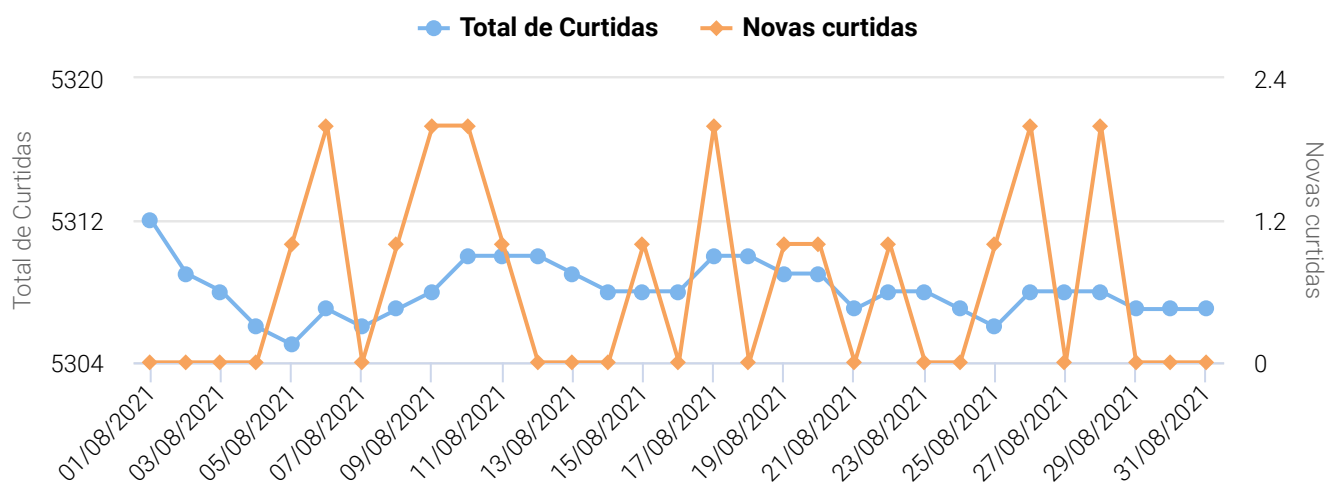

Facebook Insights - Visão Geral

IMPRESSÕES DE PÁGINA

3.579

-34,67% menor que o período anterior

USUÁRIOS ENGAJADOS

143

-62,95% menor que o período anterior

CONSUMO DA PÁGINA

83

-75,52% menor que o período anterior

TOTAL DE CURTIDAS

5.307

-0,09% menor que o período anterior

NOVAS CURTIDAS

20

-4,76% menor que o período anterior

IMPRESSÕES DE PUBLICAÇÕES

3.333

-36,39% menor que o período anterior

A página do Facebook originou no período analisado (01/08/2021 - 31/08/2021) 3579 impressões de página. As impressões de página tiveram uma diferença de -34.67% em comparação com o período anterior.

A página possuía no final do período analisado um total de 5307 curtidas sendo que 20 novas curtidas foram adquiridas durante o período analisado. O número de fãs online que viram qualquer publicação no Facebook em determinado dia é de 4778. Em comparação com o período anterior, a quantidade de novas curtidas teve uma diferença de -4.76%.

Durante o período a página obteve 0 feedbacks negativos, que é quando um usuário oculta uma postagem, a considera como spam ou a descurte.

Evolução dos seguidores