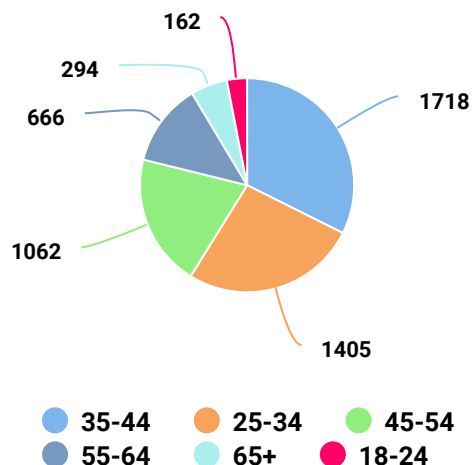

f Idade

f Principais publicações

Publicações	Impressões por post	Alcance por post	Comentários	Compart.		
Características e recursos de um psicoterapeuta: "O bom desempenho na profissão que abraça..."	430	397	2	2	13	11
A psicóloga e aluna de 3º ano do Curso de Especialização em Psicoterapia Psicanalítica Pro...	211	183	0	2	10	8
"O descentramento freudiano do sujeito em relação à consciência de forma alguma representa..."	201	184	0	0	5	5
Nunca vemos fenômenos puros; todo fenômeno que nós observamos e que descrevemos, exceto qu...	136	100	0	1	2	2
"Se a postura do terapeuta não é verdadeira, a busca da verdade se torna impedida por prin..."	130	115	0	1	7	4